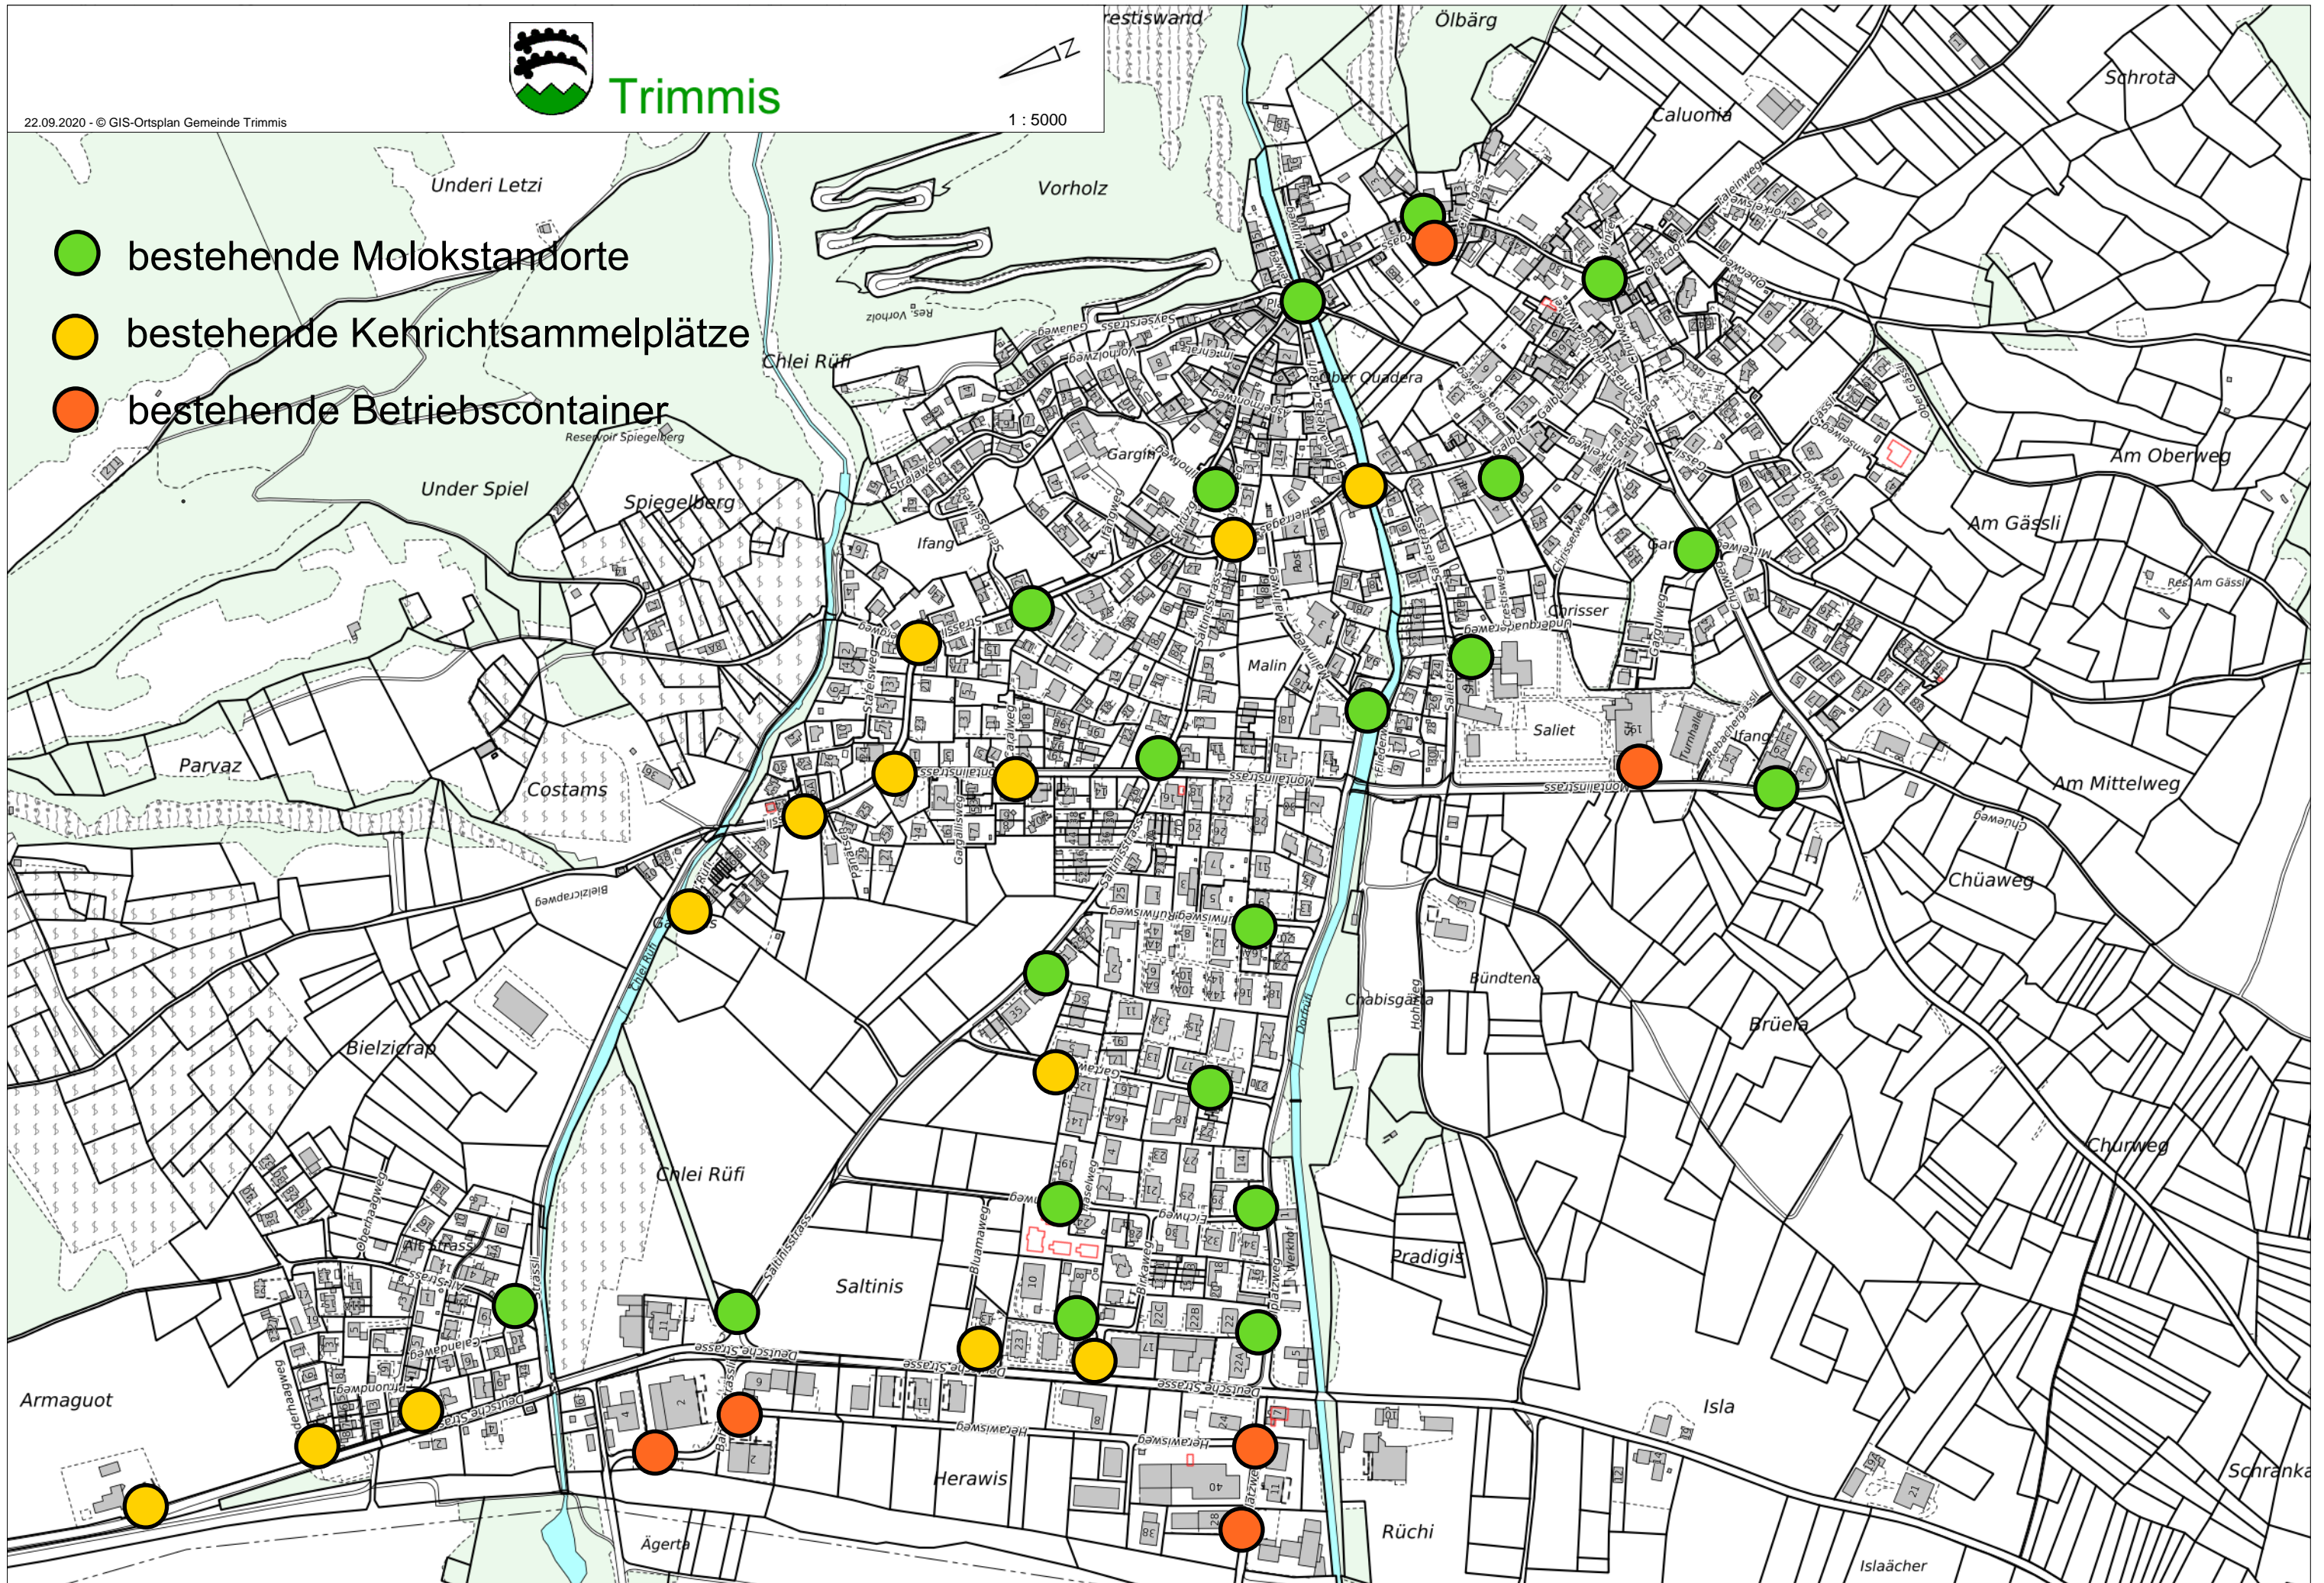

Trimmis

22.09.2020 - © GIS-Ortsplan Gemeinde Trimmis

1 : 5000

-  bestehende Molokstandorte
-  bestehende Kehrrechtsammelplätze
-  bestehende Betriebscontainer

Das Urheberrecht an diesem Plan besitzt die Gemeinde Trimmis. Die Daten haben keine rechtliche Gültigkeit. Verbindliche Auskünfte erteilen ausschliesslich die Gemeindeverwaltung.